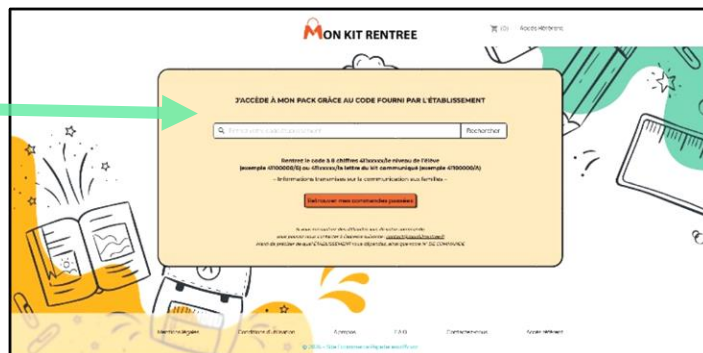

VENDREDI 30 AOUT DE 17H à 19H

Accéder au site www.monkitrentree.fr à compter du **SAMEDI 15 JUIIN 2024**

- Pour le Kit 6^{ème}

Saisir le code : **41110161/6**

- Pour le Kit 5^{ème}

Saisir le code : **41110161/5**

- Pour le Kit 4^{ème}

Saisir le code : **41110161/4**

- Pour le Kit 3^{ème}

Saisir le code : **41110161/3**

- ✓ Saisir vos coordonnées
- ✓ Règlement carte bancaire sécurisé
- ✓ **Imprimer votre commande** afin de pouvoir récupérer votre pack scolaire le jour de la distribution au collège